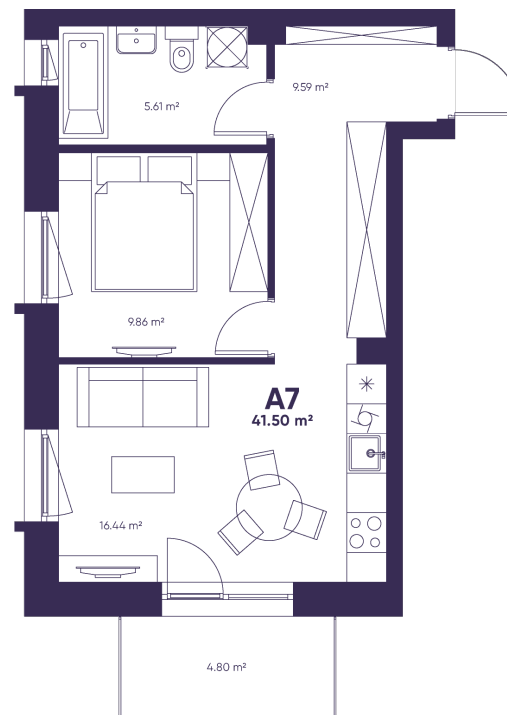

A7

PARDUOTAS

KAMBARIAI – 2

BUTO PLOTAS – 41,50

AUKŠTAS – 2

Justinas

+370 614 01391

justinas@lithome.lt