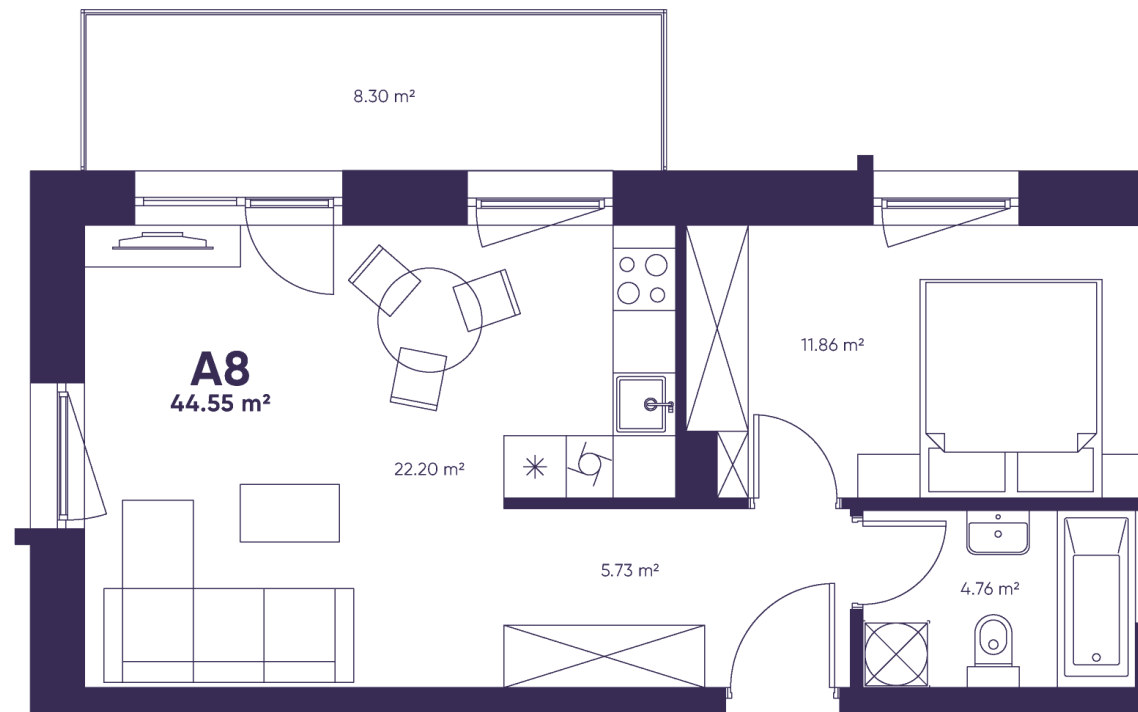

A8

PARDUOTAS
KAMBARIAI – 2
BUTO PLOTAS – 44,55
AUKŠTAS – 2

Butui priklauso 8 kv.m. balkonas!

Justinas

+370 614 01391

justinas@lithome.lt

Rasa

+370 626 76 029