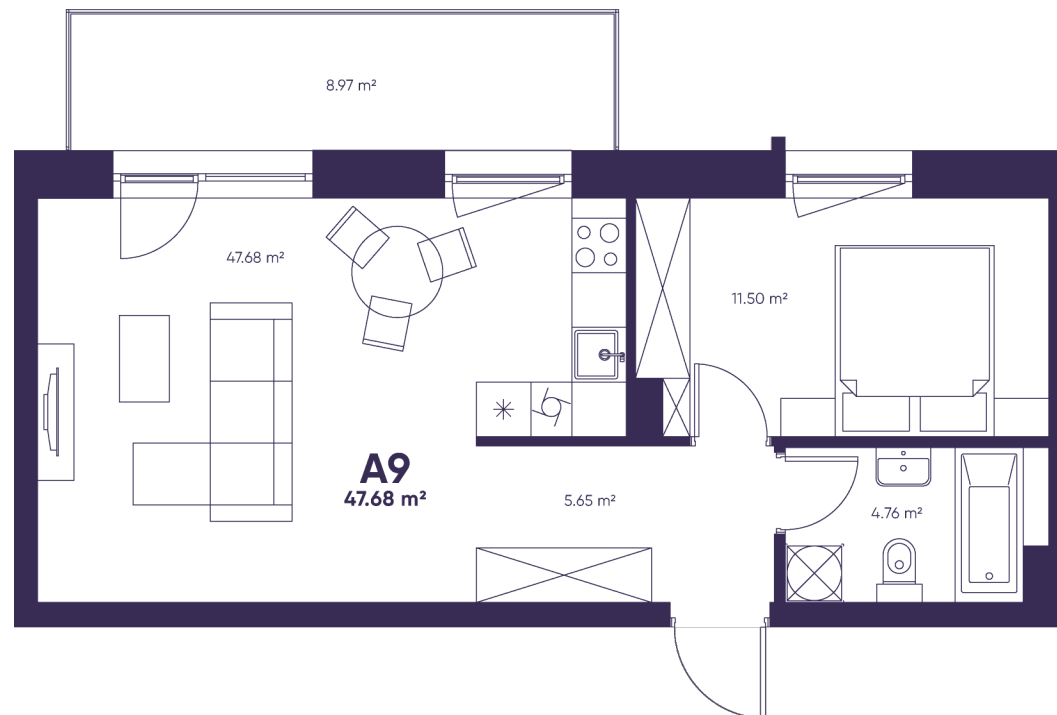

A9

PARDUOTAS
KAMBARIAI – 2
BUTO PLOTAS – 47,68
AUKŠTAS – 2

Denisas

+370 618 33 732

denisas@lithome.lt

Rasa

+370 626 76 029

rasa@lithome.lt