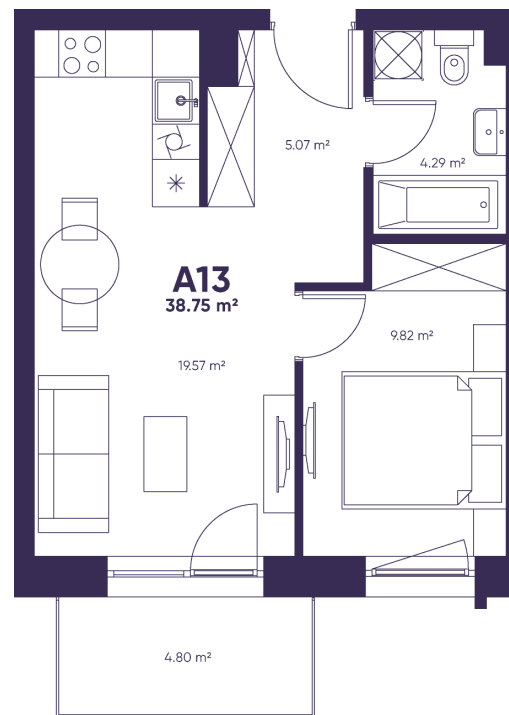

A13

PARDUOTAS

KAMBARIAI – 2

BUTO PLOTAS – 38,75

AUKŠTAS – 2

Justinas

+370 614 01391

justinas@lithome.lt