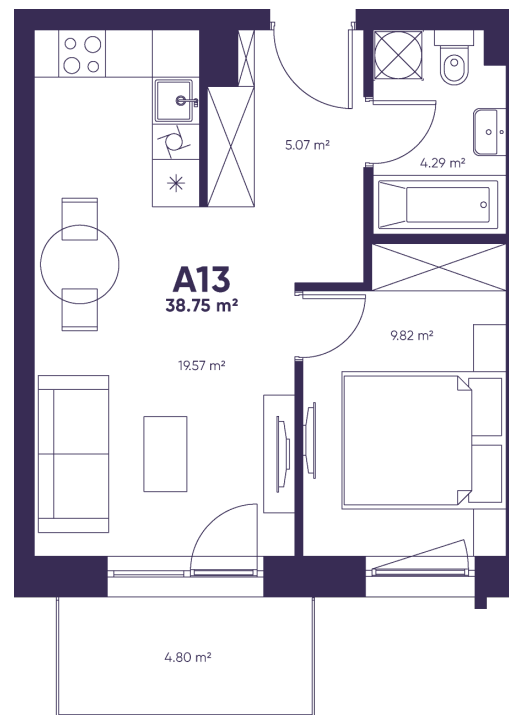

# A13

PARDUOTAS

KAMBARIAI – 2

BUTO PLOTAS – 38,75

AUKŠTAS – 2

Justinas

+370 614 01391

justinas@lithome.lt