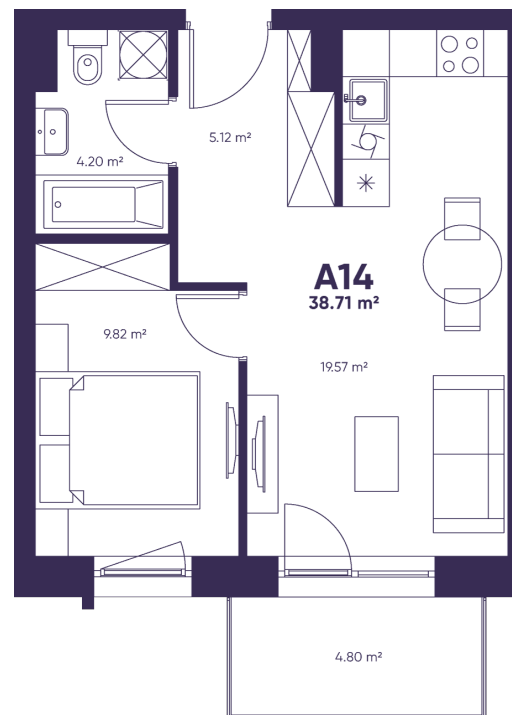

A14

REZERVUOTAS
KAMBARIAI – 2
BUTO PLOTAS – 39,12
AUKŠTAS – 3

Rasa

+370 626 76 029

rasa@lithome.lt

Denisas

+370 618 33 732

denisas@lithome.lt