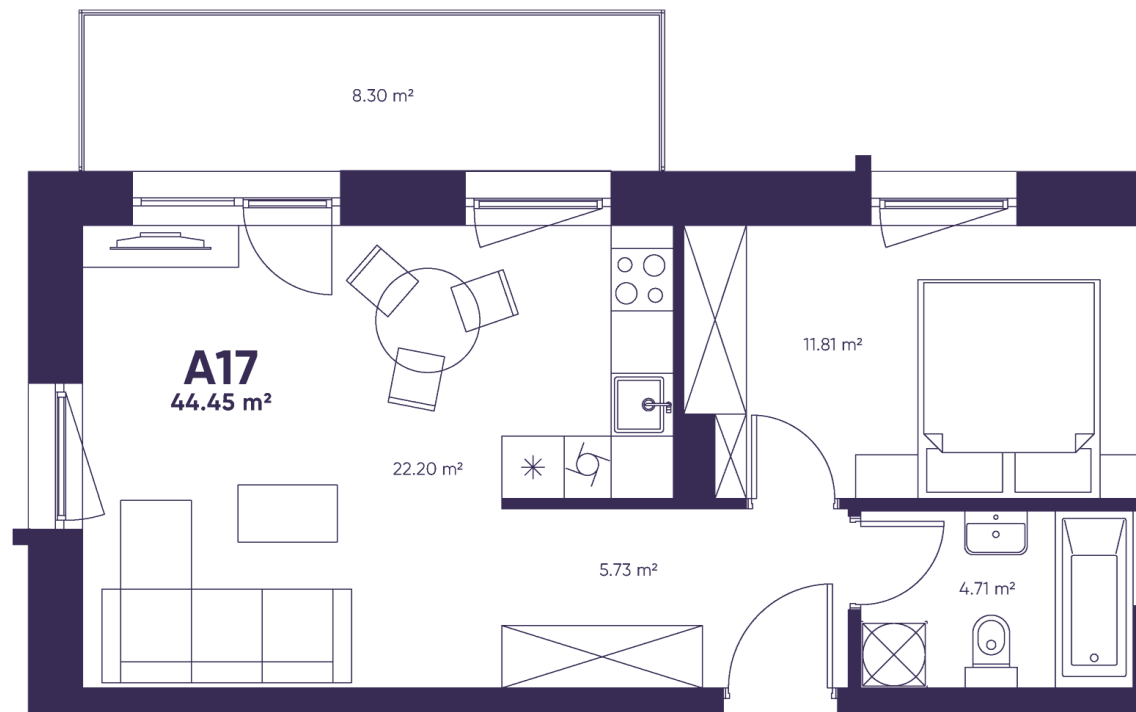

A17

PARDUOTAS
KAMBARIAI – 2
BUTO PLOTAS – 44,45
AUKŠTAS – 3

Rasa

+370 626 76 029

rasa@lithome.lt

Denisas

+370 618 33 732

denisas@lithome.lt