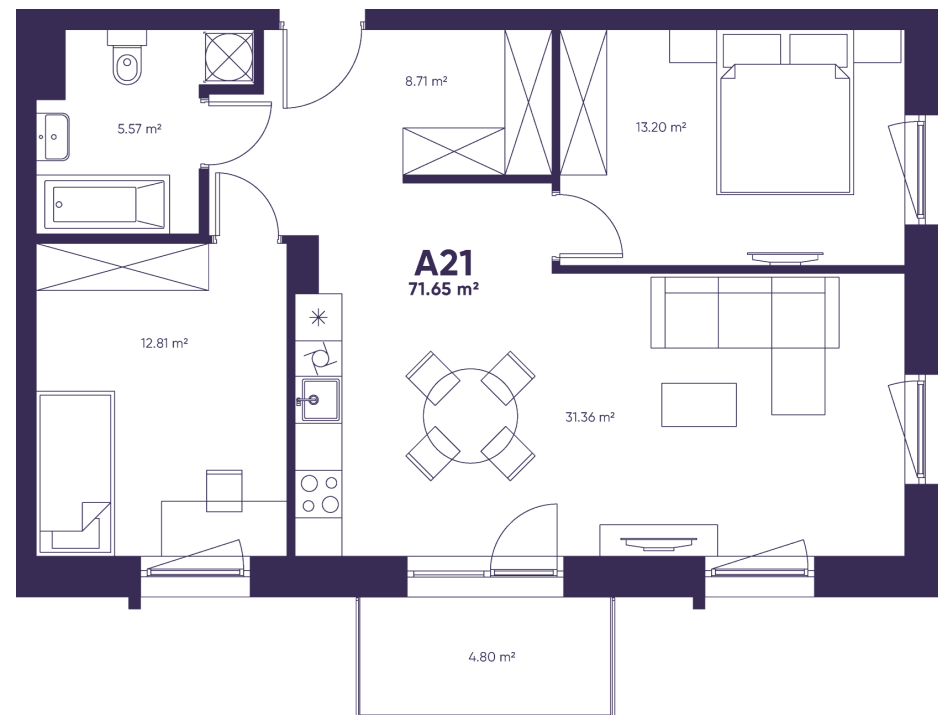

# A21

PARDUOTAS  
KAMBARIAI – 3  
BUTO PLOTAS – 72,14  
AUKŠTAS – 3

Puikus pasirinkimas šeimai.  
Itin erdvus butas!

Denisas

+370 618 33 732

denisas@lithome.lt

Rasa

+370 626 76 029