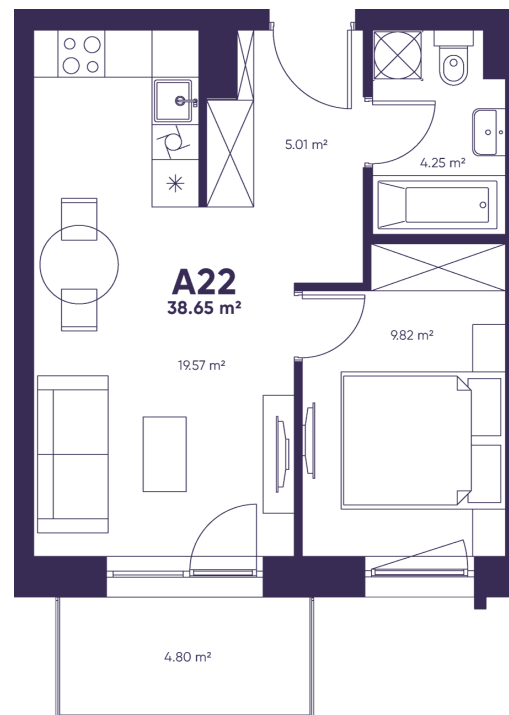

# A22

PARDUOTAS  
KAMBARIAI – 2  
BUTO PLOTAS – 38,65  
AUKŠTAS – 3

Denisas

+370 618 33 732

denisas@lithome.lt

Justinas

+370 614 01391

justinas@lithome.lt