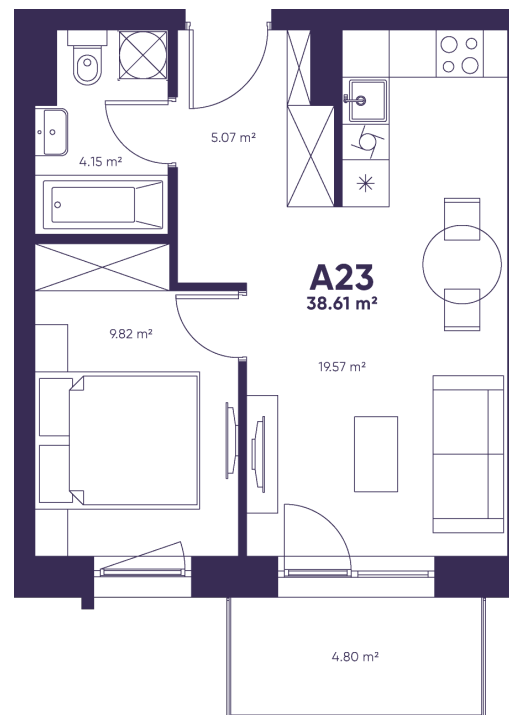

A23

PARDUOTAS
KAMBARIAI – 2
BUTO PLOTAS – 38,61
AUKŠTAS – 4

Justinas

+370 614 01391

justinas@lithome.lt

Denisas

+370 618 33 732

denisas@lithome.lt