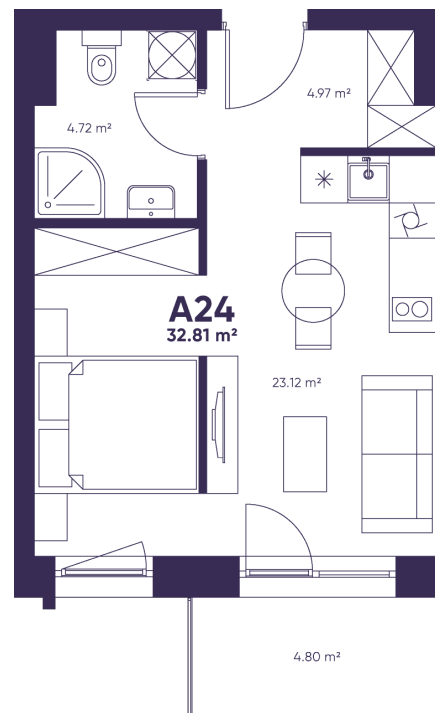

A24

PARDUOTAS
KAMBARIAI – 1,5
BUTO PLOTAS – 33,06
AUKŠTAS – 4

Puikus pasirinkimas investicijai!

Rasa

+370 626 76 029

rasa@lithome.lt

Justinas

+370 614 01391