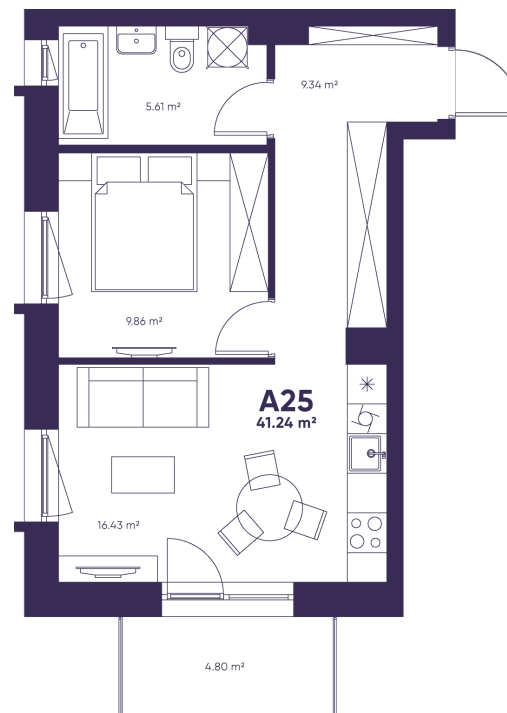

A25

PARDUOTAS
KAMBARIAI – 2
BUTO PLOTAS – 41,24
AUKŠTAS – 4

Denisas

+370 618 33 732

denisas@lithome.lt

Justinas

+370 614 01391

justinas@lithome.lt