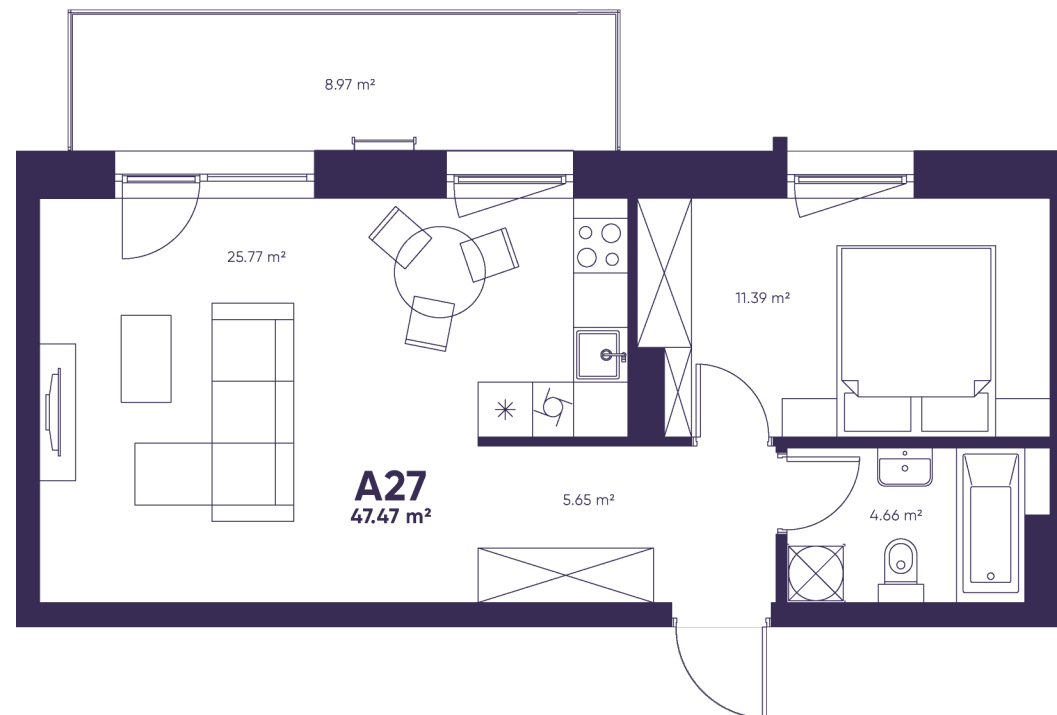

A27

PARDUOTAS

KAMBARIAI – 2

BUTO PLOTAS – 47,47

AUKŠTAS – 4

Justinas

+370 614 01391

justinas@lithome.lt