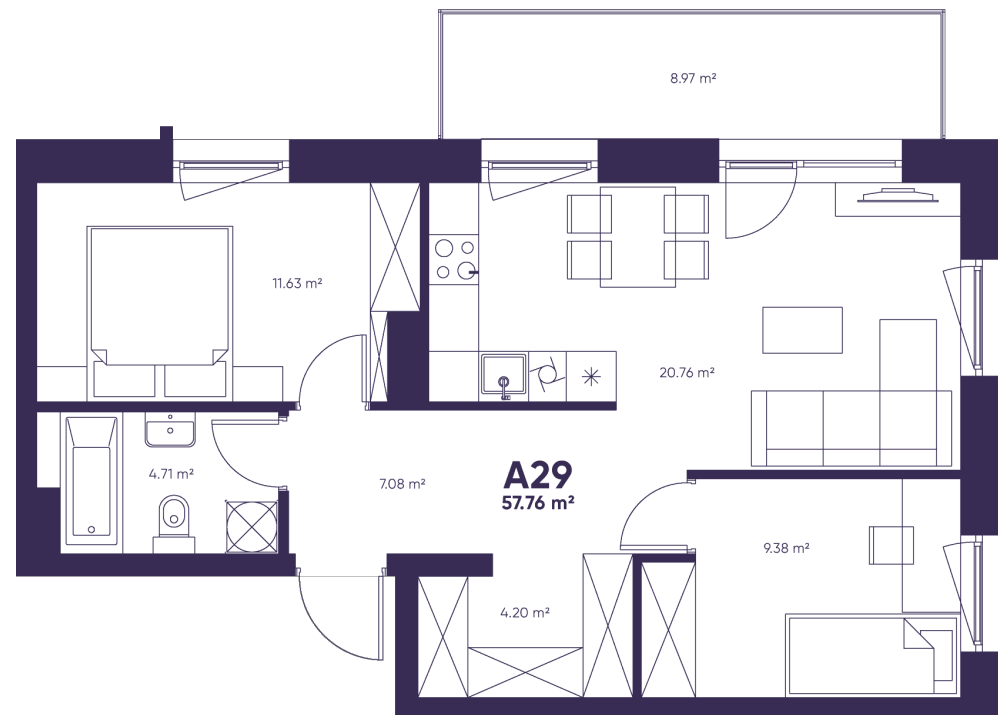

# A29

PARDUOTAS  
KAMBARIAI – 3  
BUTO PLOTAS – 57,76  
AUKŠTAS – 4

Justinas

+370 614 01391

justinas@lithome.lt

Denisas

+370 618 33 732

denisas@lithome.lt