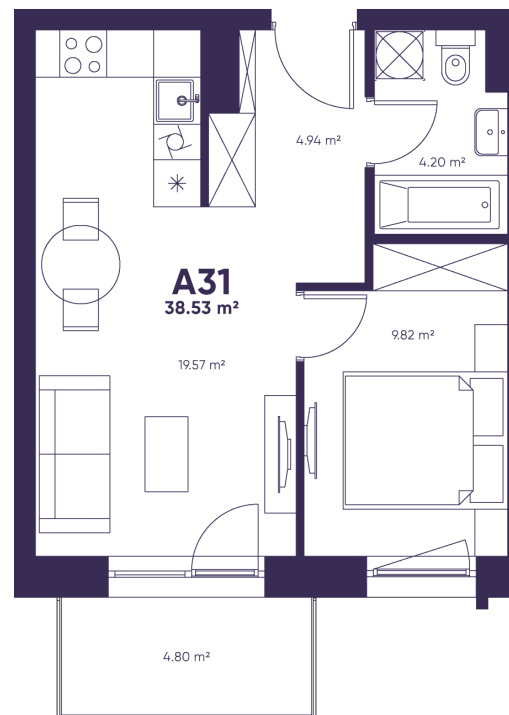

A31

PARDUOTAS
KAMBARIAI – 2
BUTO PLOTAS – 38,95
AUKŠTAS – 4

Denisas

+370 618 33 732

denisas@lithome.lt

Rasa

+370 626 76 029

rasa@lithome.lt