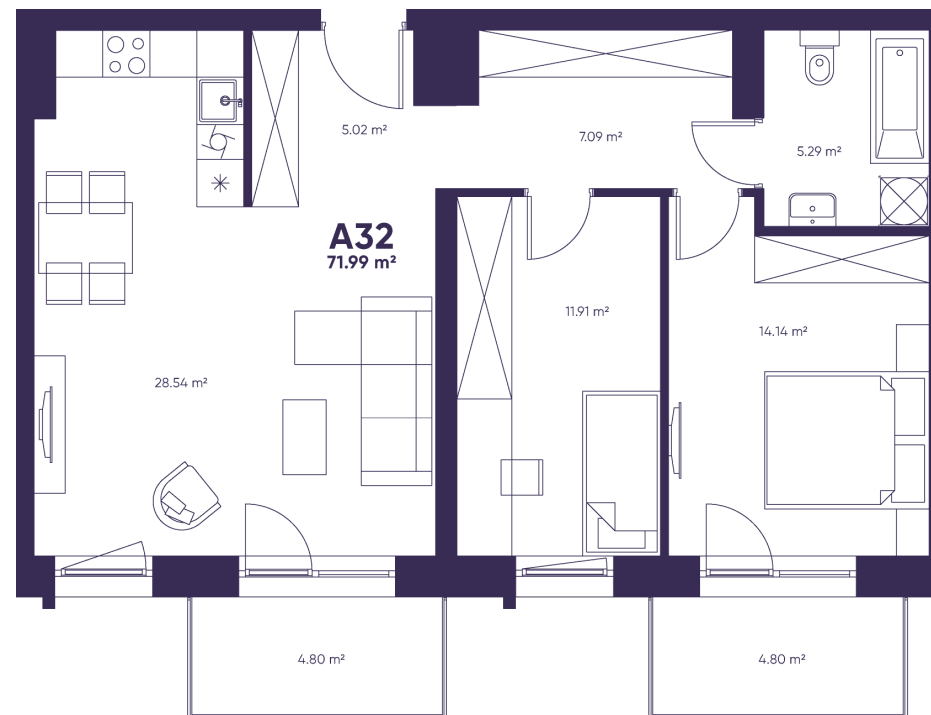

A32

PARDUOTAS
KAMBARIAI – 3
BUTO PLOTAS – 72,75
AUKŠTAS – 5

Rasa

+370 626 76 029

rasa@lithome.lt

Denisas

+370 618 33 732

denisas@lithome.lt