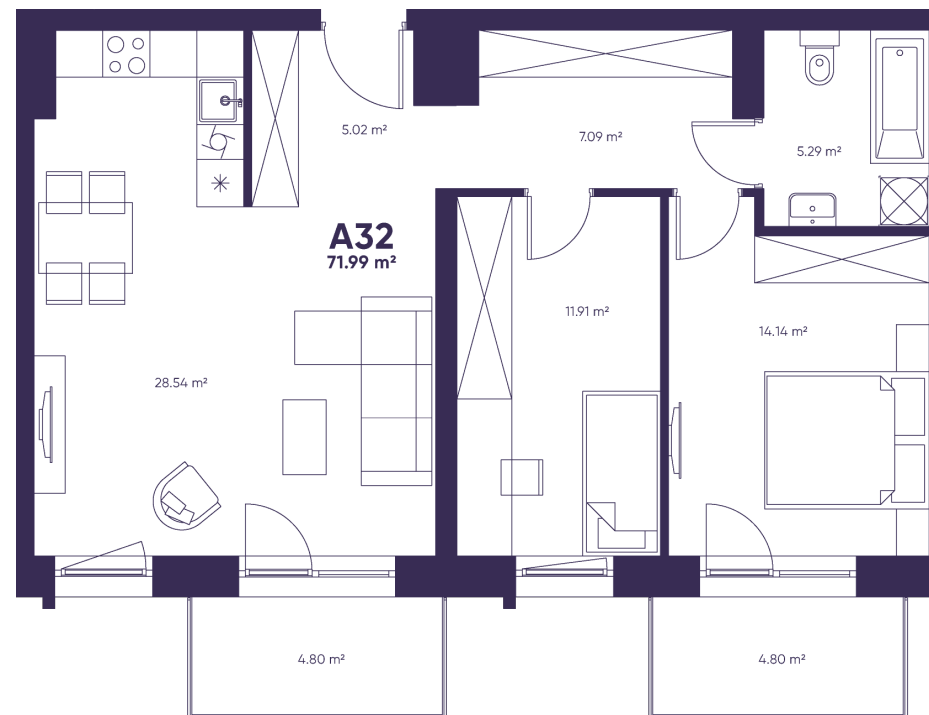

A32

PARDUOTAS
KAMBARIAI – 3
BUTO PLOTAS – 72,75
AUKŠTAS – 5

Denisas

+370 618 33 732

denisas@lithome.lt

Rasa

+370 626 76 029

rasa@lithome.lt