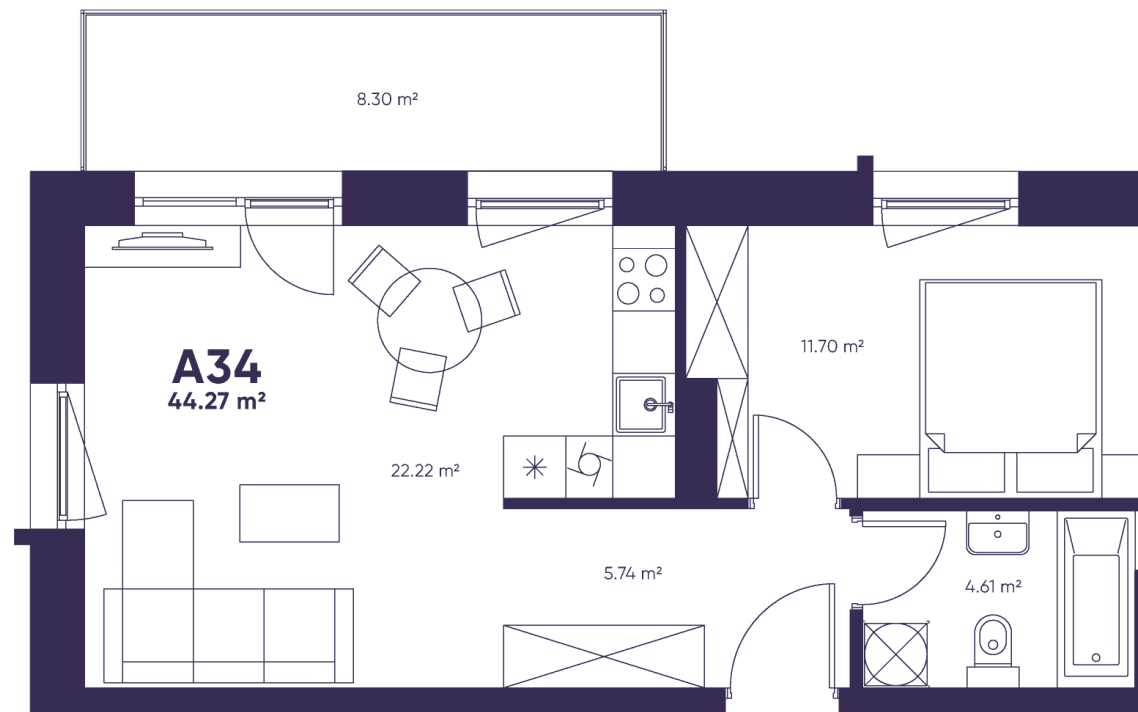

A34

PARDUOTAS
KAMBARIAI – 2
BUTO PLOTAS – 44,27
AUKŠTAS – 5

Rasa

+370 626 76 029

rasa@lithome.lt

Denisas

+370 618 33 732

denisas@lithome.lt