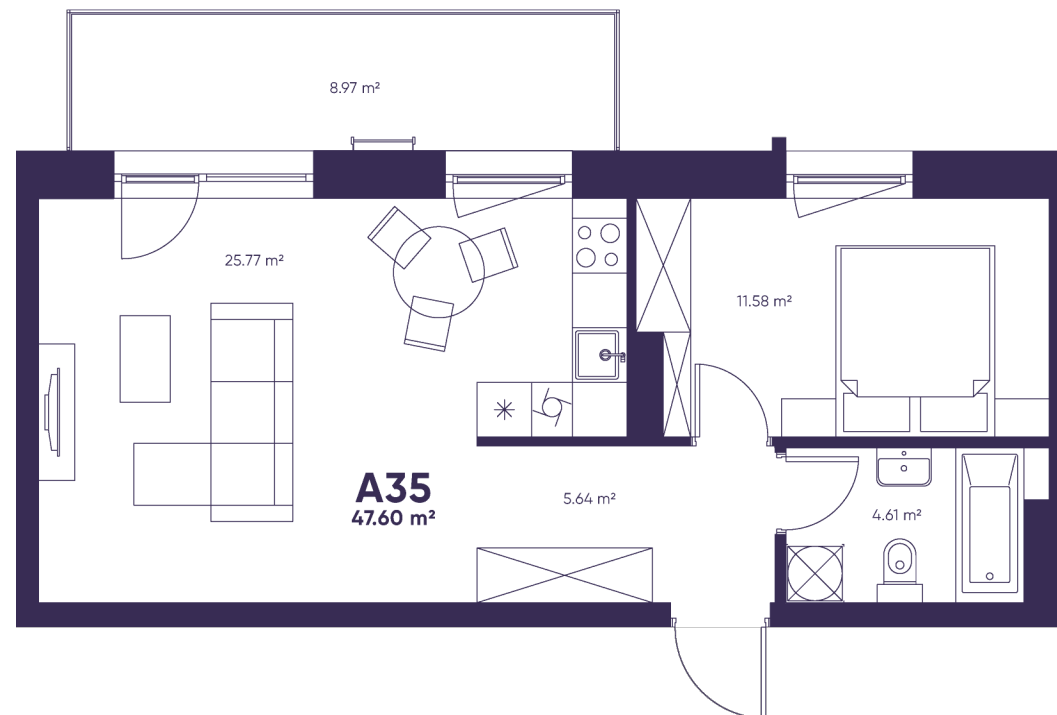

A35

PARDUOTAS
KAMBARIAI – 2
BUTO PLOTAS – 47,60
AUKŠTAS – 5

Justinas

+370 614 01391

justinas@lithome.lt

Denisas

+370 618 33 732

denisas@lithome.lt