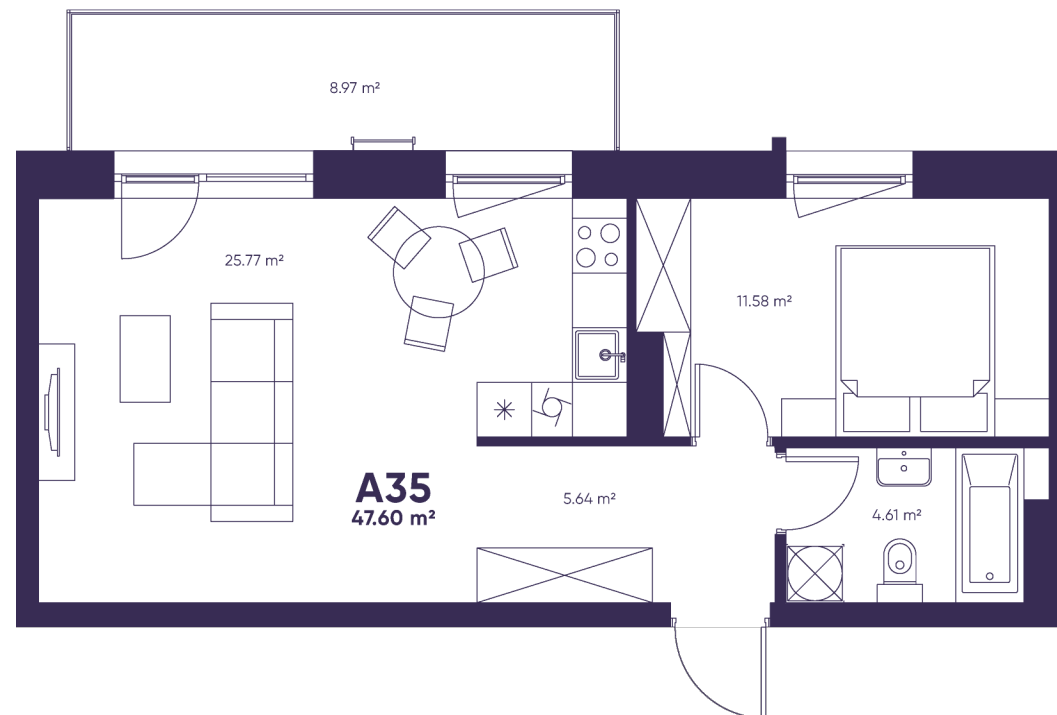

A35

PARDUOTAS
KAMBARIAI – 2
BUTO PLOTAS – 47,60
AUKŠTAS – 5

Denisas

+370 618 33 732

denisas@lithome.lt

Justinas

+370 614 01391

justinas@lithome.lt