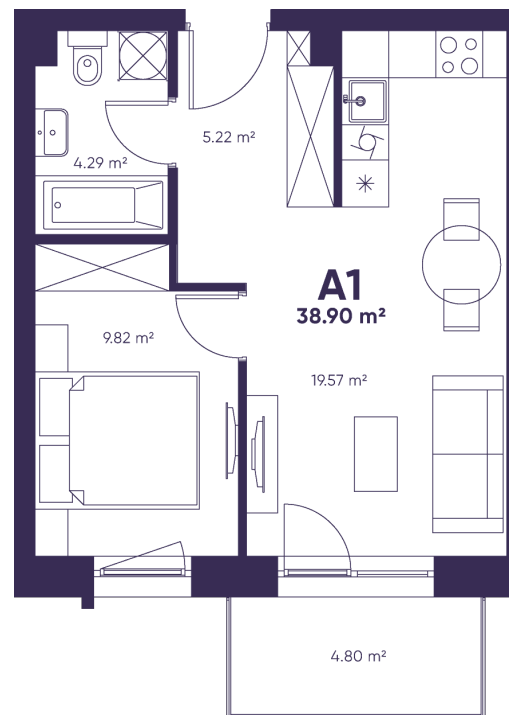

A1

PARDUOTAS
KAMBARIAI – 2
BUTO PLOTAS – 38,90
AUKŠTAS – 1

Rasa

+370 626 76 029

rasa@lithome.lt

Denisas

+370 618 33 732

denisas@lithome.lt