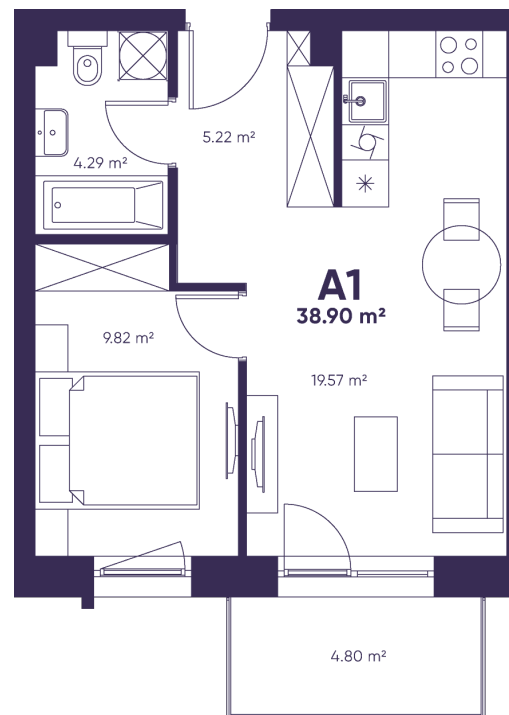

A1

PARDUOTAS
KAMBARIAI – 2
BUTO PLOTAS – 38,90
AUKŠTAS – 1

Justinas

+370 614 01391

justinas@lithome.lt

Denisas

+370 618 33 732

denisas@lithome.lt