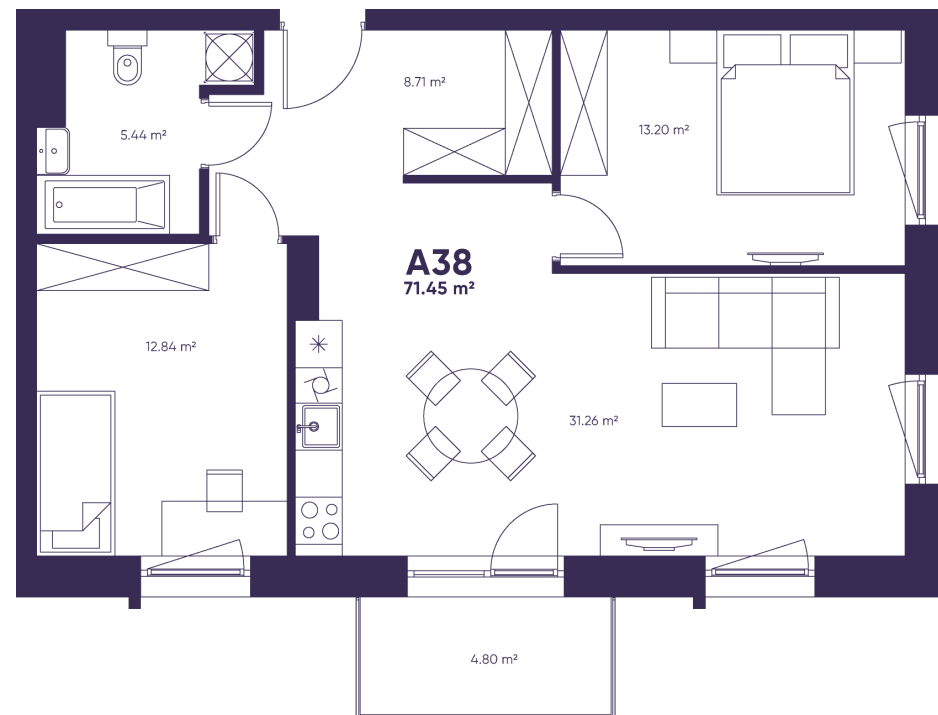

A38

PARDUOTAS
KAMBARIAI – 3
BUTO PLOTAS – 71,45
AUKŠTAS – 5

Puikus pasirinkimas šeimai.
Itin erdvus butas!

Rasa

+370 626 76 029

rasa@lithome.lt

Justinas

+370 614 01391