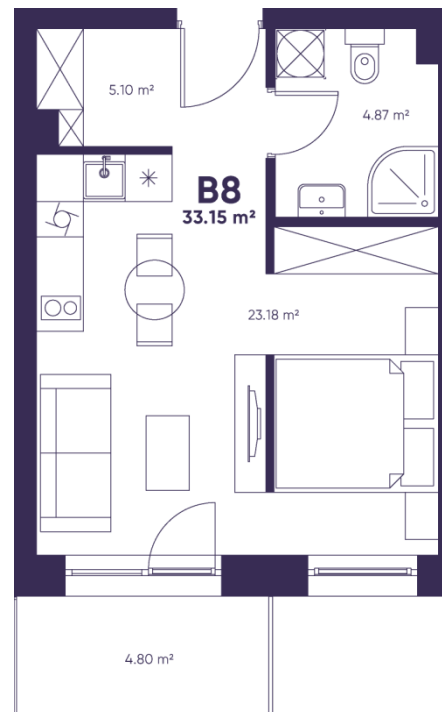

B8

LAISVAS

KAMBARIAI – 1,5

BUTO PLOTAS – 33,15

AUKŠTAS – 1

Denisas

+370 618 33 732

denisas@lithome.lt