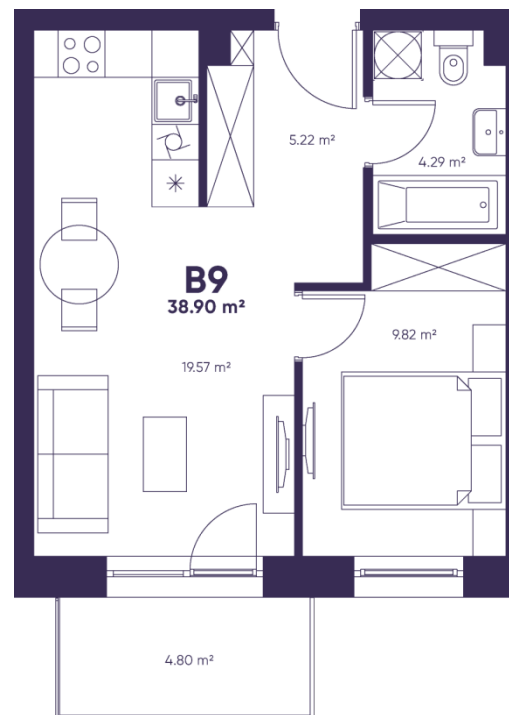

B9

PARDUOTAS
KAMBARIAI – 2
BUTO PLOTAS – 39,36
AUKŠTAS – 1

Justinas

+370 614 01391

justinas@lithome.lt

Sandra

+370 692 42 549

sandra@lithome.lt