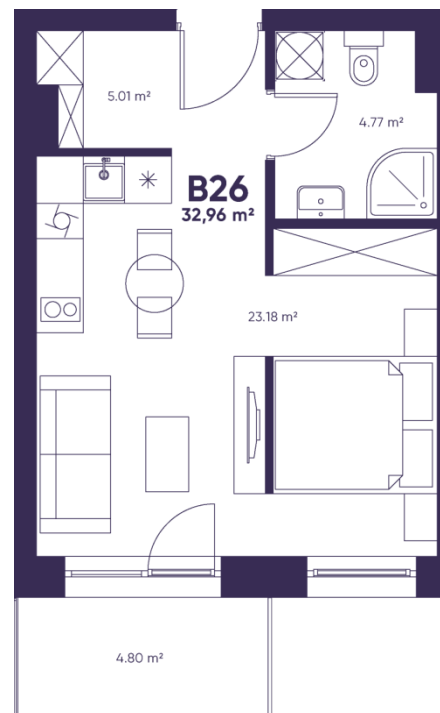

B26

PARDUOTAS

KAMBARIAI – 1,5

BUTO PLOTAS – 32,96

AUKŠTAS – 3

Denisas

+370 618 33 732

denisas@lithome.lt