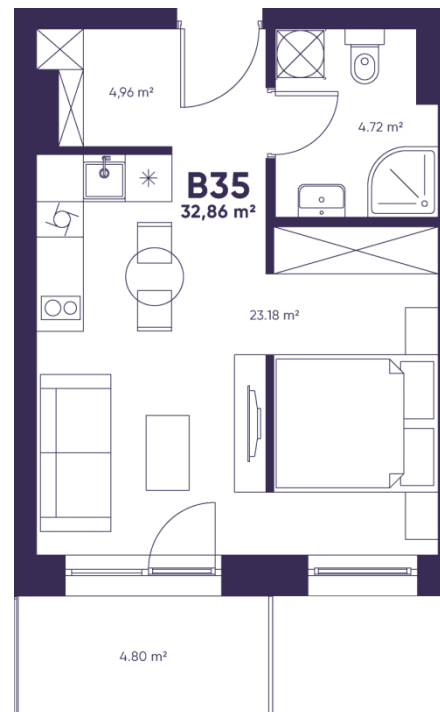

B35

LAISVAS

KAMBARIAI – 1,5

BUTO PLOTAS – 32,86

AUKŠTAS – 4

Justinas

+370 614 01391

justinas@lithome.lt