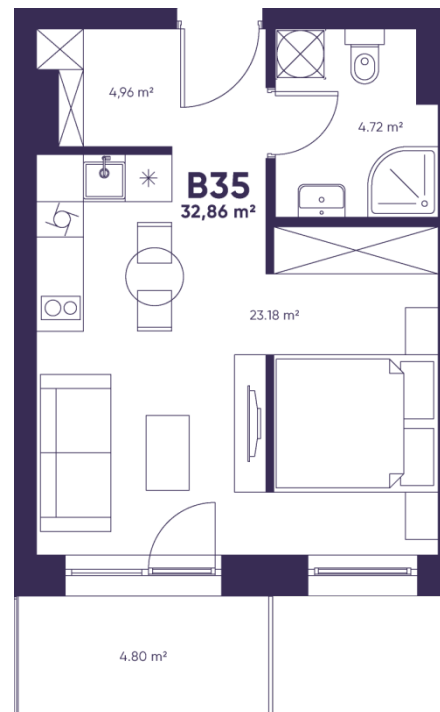

# B35

LAISVAS

KAMBARIAI – 1,5

BUTO PLOTAS – 32,86

AUKŠTAS – 4

Rasa

+370 626 76 029

rasa@lithome.lt