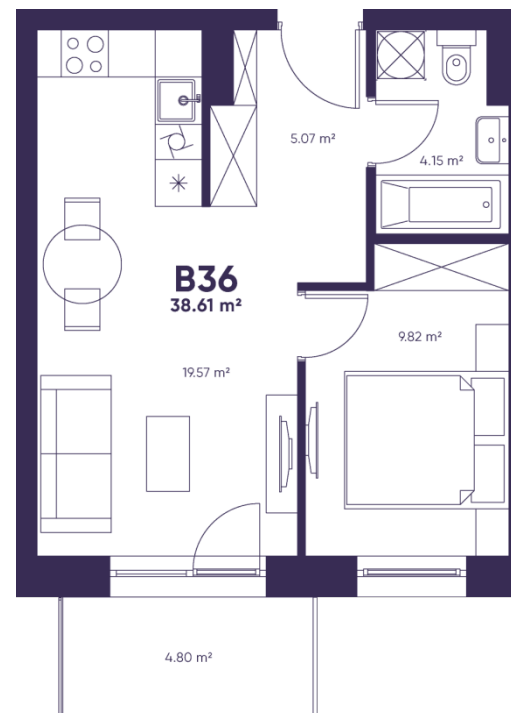

B36

PARDUOTAS
KAMBARIAI – 2
BUTO PLOTAS – 38,61
AUKŠTAS – 4

Rasa

+370 626 76 029

rasa@lithome.lt

Denisas

+370 618 33 732

denisas@lithome.lt