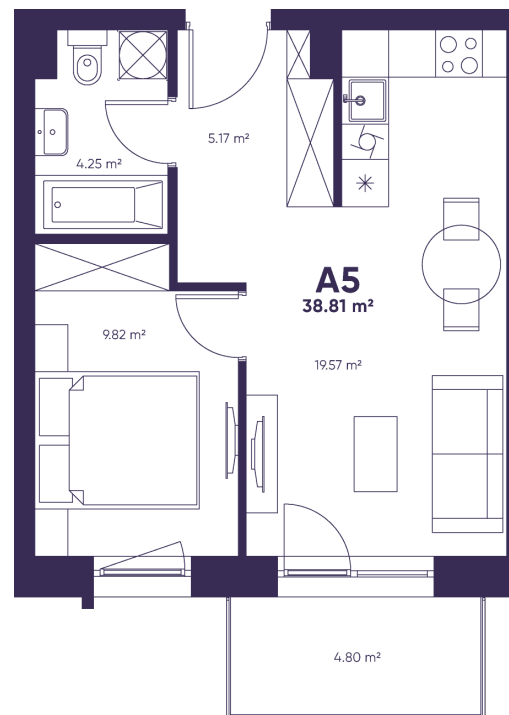

A5

PARDUOTAS
KAMBARIAI – 2
BUTO PLOTAS – 38,81
AUKŠTAS – 2

Denisas

+370 618 33 732

denisas@lithome.lt

Justinas

+370 614 01391

justinas@lithome.lt